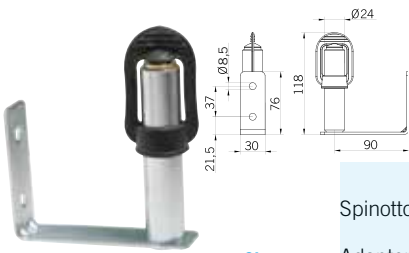

ACCESSORI / ACCESSORIES / ACCESSOIRES

SPINOTTI / ADAPTER SOCKETS / PRISES DE CONNEXION

SL 83498

SL

Spinotto con staffa per attacco a parete
Adapter socket with bracket for wall mount
Prise de connexion avec potence pour fixation en applique

R

Spinotto con base rotonda
Round base adapter socket
Prise de connexion avec embase ronde

R 83035

R INOX 83052

R INOX

Spinotto con base rotonda in acciaio inox
Stainless steel round base adapter socket
Prise de connexion avec embase ronde en acier inoxydable

OSC

Spinotto oscillante
Oscillating adapter socket
Prises de connexion oscillante

OSC 83038

SPL/I 83510

SPL/I

Spinotto orientabile inclinato per cabine
Tilted directional support for cabins
Support pivotant en biseau pour cabines