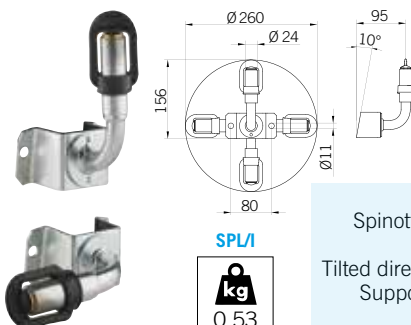

ACCESSORI / ACCESSORIES / ACCESSOIRES

SPINOTTI / ADAPTER SOCKETS / PRISES DE CONNEXION

SL 83498

SL

Spinotto con staffa per attacco a parete
Adapter socket with bracket for wall mount
Prise de connexion avec potence pour fixation en applique

R

Spinotto con base rotonda
Round base adapter socket
Prise de connexion avec embase ronde

R 83035

R INOX 83052

R INOX

Spinotto con base rotonda in acciaio inox
Stainless steel round base adapter socket
Prise de connexion avec embase ronde en acier inoxydable

OSC

Spinotto oscillante
Oscillating adapter socket
Prises de connexion oscillante

OSC 83038

SPL/I 83510

SPL/I

Spinotto orientabile inclinato per cabine
Tilted directional support for cabins
Support pivotant en biseau pour cabines