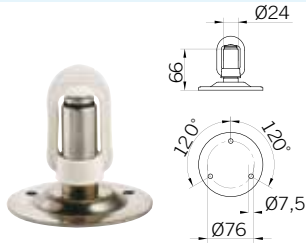

ACCESSORI / ACCESSORIES / ACCESSOIRES

SPINOTTI / ADAPTER SOCKETS / PRISES DE CONNEXION

SL 83498

SL

Spinotto con staffa per attacco a parete
Adapter socket with bracket for wall mount
Prise de connexion avec potence pour fixation en applique

R

Spinotto con base rotonda
Round base adapter socket
Prise de connexion avec embase ronde

R 83035

R INOX 83052

R INOX

Spinotto con base rotonda in acciaio inox
Stainless steel round base adapter socket
Prise de connexion avec embase ronde en acier inoxydable

OSC

Spinotto oscillante
Oscillating adapter socket
Prises de connexion oscillante

OSC 83038

SPL/I 83510

SPL/I

Spinotto orientabile inclinato per cabine
Tilted directional support for cabins
Support pivotant en biseau pour cabines