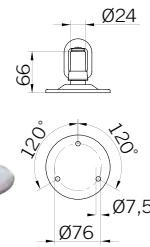

ACCESSORI / ACCESSORIES / ACCESSOIRES

SPINOTTI / ADAPTER SOCKETS / PRISES DE CONNEXION

SL 83498

SL

Spinotto con staffa per attacco a parete
Adapter socket with bracket for wall mount
Prise de connexion avec potence pour fixation en applique

R

Spinotto con base rotonda
Round base adapter socket
Prise de connexion avec embase ronde

R 83035

R INOX 83052

R INOX

Spinotto con base rotonda in acciaio inox
Stainless steel round base adapter socket
Prise de connexion avec embase ronde en acier inoxydable